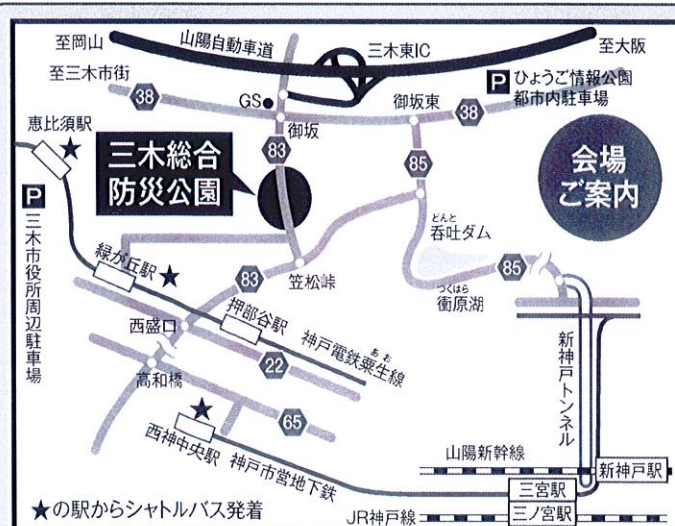

臨時駐車場と無料シャトルバスのご案内

- 会場内駐車場のほか臨時駐車場から無料シャトルバスをご利用ください。
※シャトルバス運行時間/9:00~17:00 ※臨時駐車場/開場 9:00・閉鎖 18:00
- ひょうご情報公園都市内駐車場(会場まで約20分)(運行間隔約15分)
コストコホールセールジャパン(株)三木物流センター
(株)アクティオ関西テクノパーク統括工場(27日のみ)
B-Rサーティワンアイスクリーム(株)神戸三木工場
(株)ヤクルト本社 兵庫三木工場
 - 三木市役所周辺駐車場～恵比須駅経由
(会場まで約30分)(運行間隔約15分)
三木山総合公園東駐車場・三木市総合保健福祉センター
 - 緑が丘駅～三木市立青山公民館駐車場経由
(会場まで約15分)(運行間隔約15分)
 - 西神中央駅直通(会場まで約35分)(運行間隔約20分)

「食べて! 体験して! 発見して!」
～楽しいブースが盛りだくさん～
ブースでの主な催し

10月26日[土]・27日[日]

- ★北播磨「農」と「食」の祭典
 - 山田錦を原料とする日本酒の利き酒コーナー
 - 地元高校生による加工品販売・飲食コーナー
- ★地場産業のものづくり体験・販売
 - 三木金物、播州織、杉原紙、美吉籠、たつの皮革、丹波立杭焼など
- ★ミニ動物園がやってくる
 - ポニー乗馬・動物とのふれあいなど

動物取扱業者登録番号 エデン牧場 丹波市市島町酒梨354 展示 兵動第0615090号
登録年月日 平成19年3月16日 有効期限の末日 令和4年3月15日 動物取扱責任者 若澤紀夫

- ★兵庫県のご当地グルメ大集合
- ★ふれあい大茶会
- ★巨大キャンバスアート
- ★ワールドマスタースゲームズ
2021関西の兵庫県開催競技体験
- ★豪華商品が当たるスタンプラリー

ラグビー体験教室
参加者募集!
関西学院大学ラグビー部の選手をゲストにお招きします。申込方法等は右記QRコード又は、ふれあいフェスティバルin北播磨HPをご覧ください。

会場周辺イベント

- ★広域防災センター実戦デモ [27日(日)のみ]
消防・警察・自衛隊による車両実走デモ、救出・救助訓練など
- ★北播磨秋の魅力発見スタンプラリー2019
[10/12(土)～11/17(日)]
詳しくはこちら [北播磨秋の魅力発見スタンプラリー2019](#) 検索

三木市役所周辺駐車場拡大図

西神中央駅シャトルバス発着場拡大図